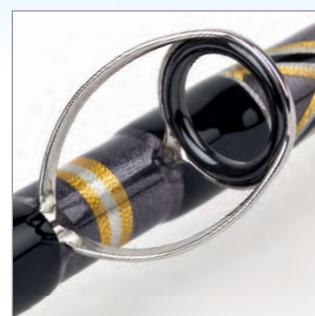

TYRNOS A TROLLING LITE

КЛЮЧЕВЫЕ ПРЕИМУЩЕСТВА

- Карбоновое удилище из HPC 200 + Biofibre
- Мощные кольца ALPS со вставкой SIC
- Алюминиевый катушкодержатель Pac Bay
- Эргономичная передняя рукоятка из EVA
- Чехол из неопрена

TYRARTRLL6	2.19m	178cm	2	561g	6lb
TYRARTRLL12	2.19m	178cm	2	570g	12lb
TYRARTRLL16	2.19m	178cm	2	630g	16lb
TYRARTRLL20W	2.19m	178cm	2	638g	20lb