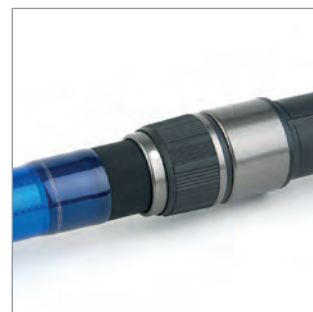

NEXAVE CX

КЛЮЧЕВЫЕ ПРЕИМУЩЕСТВА

- Карбоновое удищеиз XT60, повышенной мощности с чувствительными кончиками для обнаружения поклёвки
- Кольца Shimano Hardlite
- Все удища оснащены скользящими катушкодержателями подходящими как для спиннинговых катушек так и мультипликаторов

XT60

SLIDEGRIP