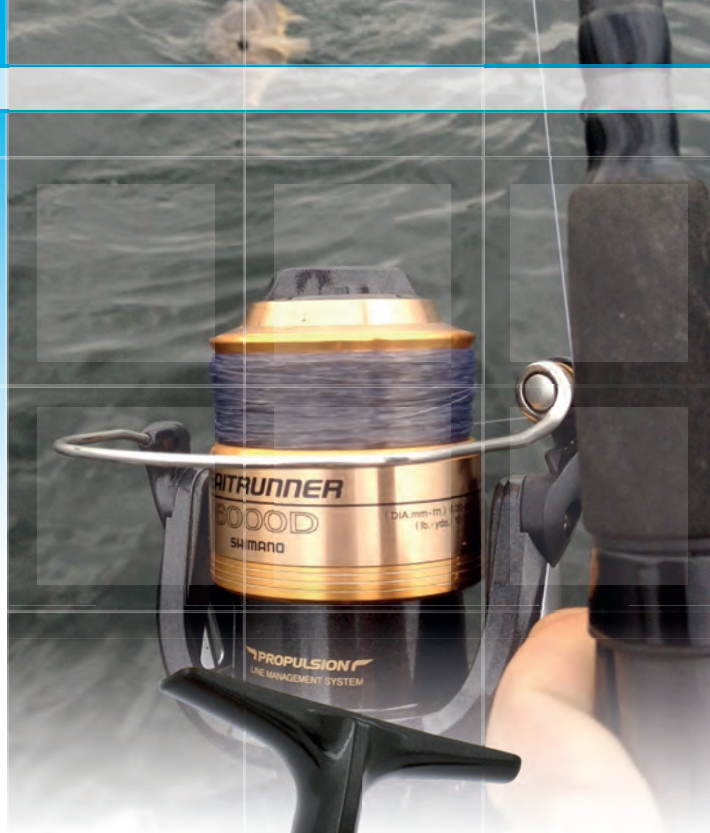

Количество линий намотки: 9

Ручка: Одиночная Механически обработанного алюминия

Обслуживание: Да (корпус)

ARC
SPOOL

VARISPEED

КЛЮЧЕВЫЕ ПРЕИМУЩЕСТВА

- Чрезвычайно мощный переднефрикционный Baitrunner, доступный в различных размерах для большинства применений
- Традиционная плоская рукоятка ручки Т-образной формы на катушках размером 4000D, 6000EU и 8000EU. Рукоятка типа Egg на 6000D, 8000D, 12000D
- Одиночная биомеханическая рукоятка обеспечивает достаточную мощность
- Длина лески, наматываемой за один оборот:
size 4000 - 71cm, size 6000 - 89cm, size 8000 - 91cm, size 12000 - 93cm