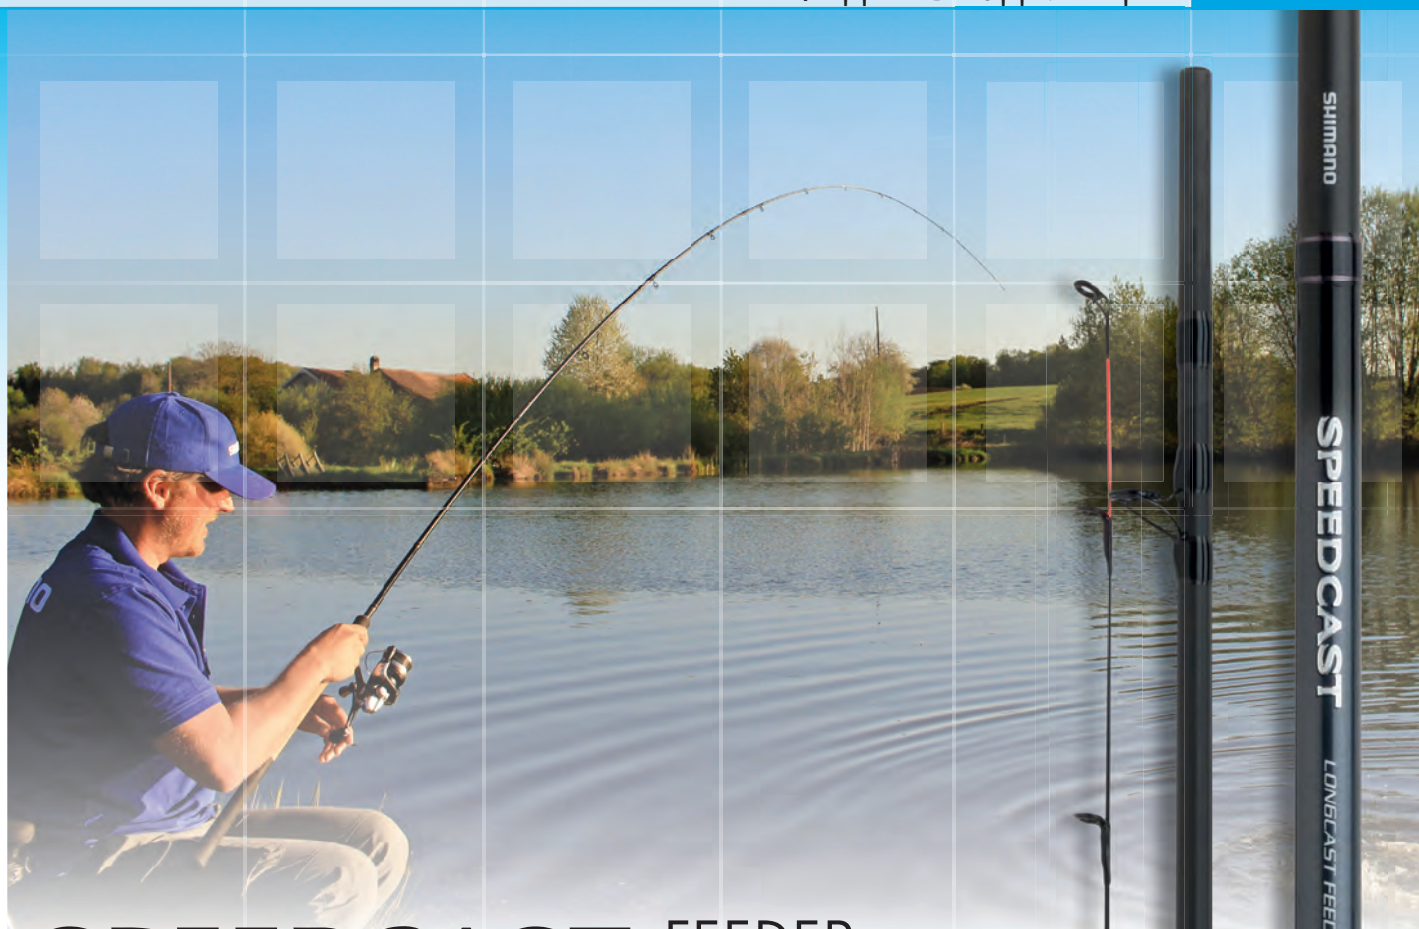

SPEEDCAST FEEDER

КЛЮЧЕВЫЕ ПРЕИМУЩЕСТВА

- Карбоновое удилище из HPC200 + Biofibre с отличными характеристиками
- Легкие кольца Fuji Alconite
- Катушкодержатель Fuji DPS
- Ручка из Power Cork и EVA более прочная, чем обычная пробка, и сохраняет ее качество намного дольше
- Специальная система точности (SPCPR), предназначенная для точного заброса до 50 метров.
- Модели созданные для более дальних и точных забросов (SPCLC) имеют возможность отправлять приманки на 70-120 метров
- Поставляются с 3-мя вершинками квивертип

12ft - .75oz - 1.5oz - 2oz

13ft - 1oz - 2oz - 3oz

14ft (120g), **14ft** (150g) - 3oz - 4oz - 5oz

SPCPR60FDR	3.66m	127cm	4	224g	60g
SPCPR90FDR	3.96m	137cm	4	262g	90g
SPCLC120FDR	4.27m	147cm	4	335g	120g
SPCLC150FDR	4.27m	147cm	4	343g	150g