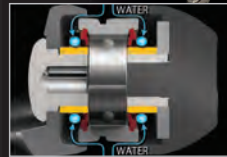

PARALLEL BODY

Параллельный корпус - это новая функция, которая предназначена, чтобы улучшить баланс и сенсорную связь между катушкой и удилищем. У многих других катушек шпули расположены под углом относительно бланка удилища. Сейчас же они абсолютно параллельны. В результате повышается точность заброса в процессе рыбалки.

ЛЕСОУКЛАДКА

НИКТО НЕ СДЕЛАЕТ ЛУЧШЕ SHIMANO

Меньший угол намотки лески приводит к более плотной ее укладке, а следовательно легкому сходу при забросе, кроме того увеличивается долговечность работы.

Стандарт SHIMANO - это до 20 оборотов намотки за цикл одного оборота вращения ручки), что существенно превосходит общепромышленный стандарт.

Стандарт ЛЕСОУКЛАДКИ SHIMANO (до 40 оборотов за цикл) превосходит почти все, что когда-либо было создано другими.

У Shimano теперь добавились две новые системы: SUPER SLOW OSCILLATION SUPER SLOW 5 (55 оборотов за цикл) и SUPER SLOW 10 (105 оборотов за цикл).