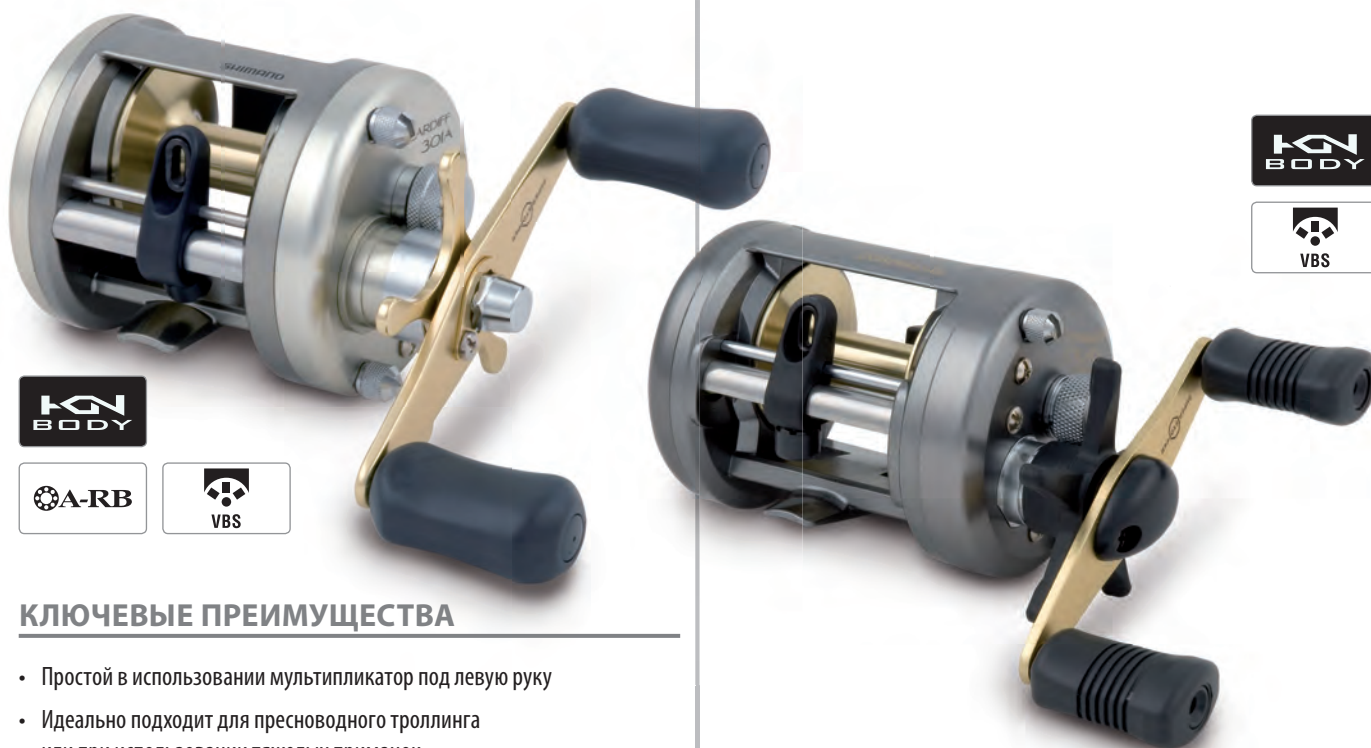

Ручка: двойная удобная ручка

ОСОБЕННОСТИ

Размеры: 301, 401

Подшипники: 3 Закрытых из нержавеющей стали (плюс 1 роликовый подшипник)

Ручка: двойная удобная ручка

A-RB

VBS

КЛЮЧЕВЫЕ ПРЕИМУЩЕСТВА