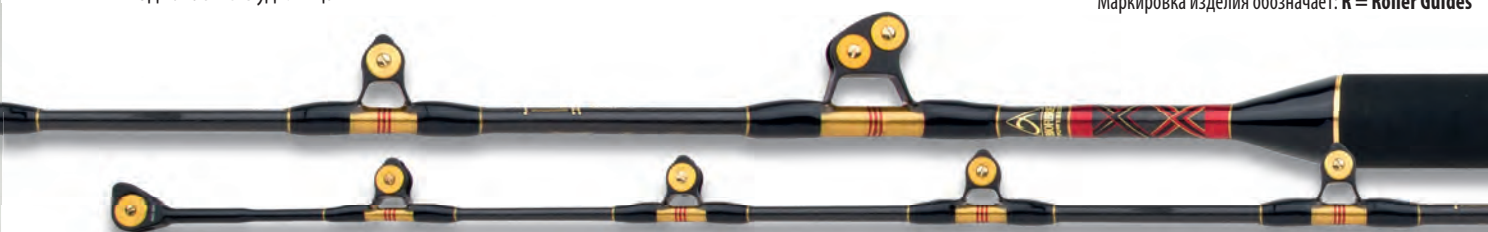

TIAGRA

XTR-C STAND-UP

КЛЮЧЕВЫЕ ПРЕИМУЩЕСТВА

- Жесткое удилище из HPC 250 + Biofibre с технологией Twist Control
- Алюминиевый катушкодержатель Alps
- Роликовые кольца Pacific Bay AR-B
- Эргономичная передняя рукоятка из EVA
- Одночастные удилища

TIIXTRCSTP20R	1.65m	165cm	1	538g	20lb
TIIXTRCSTP30R	1.65m	165cm	1	620g	30lb
TIIXTRCSTP50R	1.65m	165cm	1	710g	50lb
TIIXTRCSTP80R	1.65m	165cm	1	732g	80lb

Маркировка изделия обозначает: R = Roller Guides