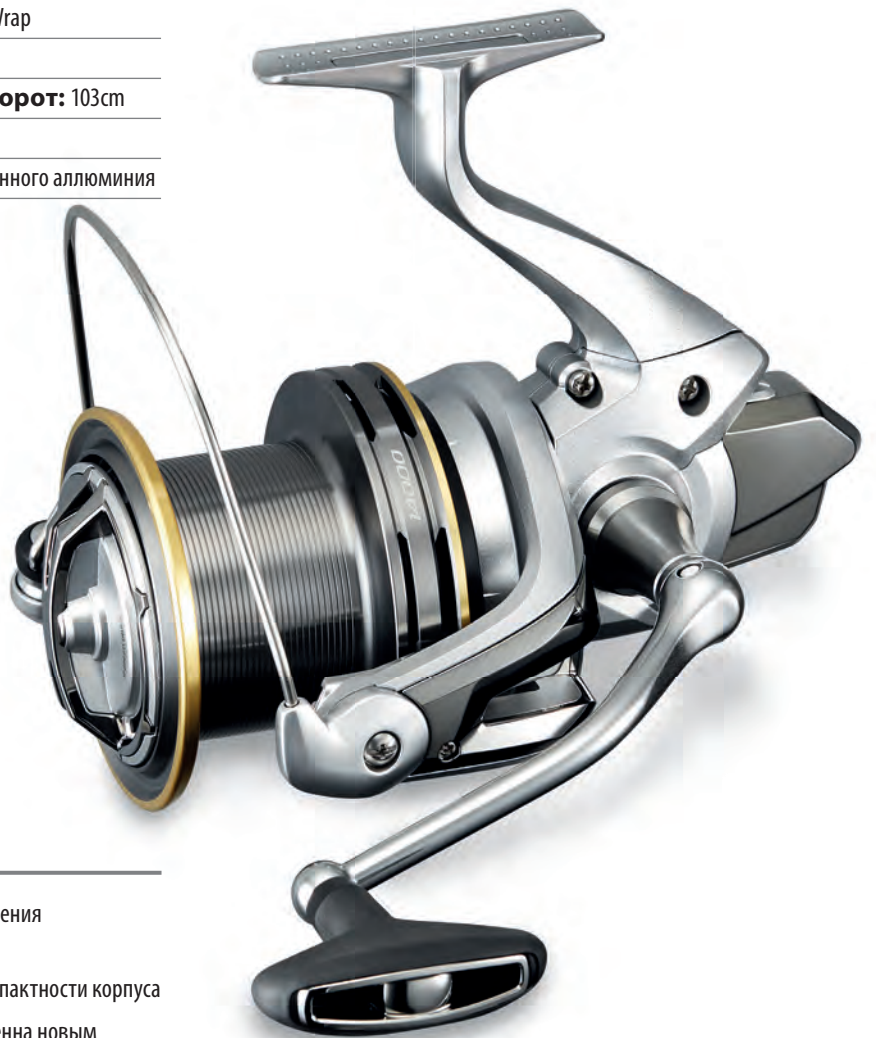

CI4+ XS-C

ОСОБЕННОСТИ

Размер: 14000

Подшипники: 5 закрытых A-RB (на плюс 1 роликовый подшипник)

Лесоукладка: двухскоростная Super Slow 5 и Aero Wrap

Количество линий намотки: 50

Длина лески, наматываемой за один оборот: 103cm

Запасная шпуля: 1 х холоднокованный алюминий

Ручка: Складная одиночная, из механически обработанного алюминия

КЛЮЧЕВЫЕ ПРЕИМУЩЕСТВА

- Привлекательная катушка, предназначенная для получения удовольствия от ловли
- CI4+ обеспечивает значительную экономию веса и компактности корпуса
- 2 варианта скорости лесоукладки функция AR-C, оснащена новым механизмом намотки лески HiSpeed
- Последняя инновация X-Protect от Shimano будет гарантировать защиту внутренних частей катушки от попадания воды и грязи
- G Free Body в сочетании с Parallel Body поможет добиться длительных и точных бросков без лишней усталости
- Очень компактный дизайн корпуса способствует отличному балансу технических характеристик катушки
- Поставляется с 6 запасными шпулями (2 x 10000, 2 x 6000, 2 x 3500)