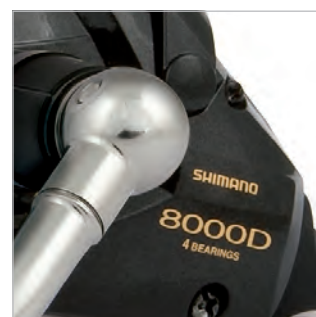

КЛЮЧЕВЫЕ ПРЕИМУЩЕСТВА

- Чрезвычайно мощный переднефрикционный Baitrunner, доступный в различных размерах для большинства применений
- Традиционная плоская рукоятка ручки Т-образной формы на катушках размером 4000D, 6000EU и 8000EU. Рукоятка типа Egg на 6000D, 8000D, 12000D
- Одиночная биомеханическая рукоятка обеспечивает достаточную мощность
- Длина лески, наматываемой за один оборот:
  size 4000 - 71cm, size 6000 - 89cm, size 8000 - 91cm, size 12000 - 93cm

BTR4000D	385	4,8:1	0,35mm-130m	RD13525
BTR6000D	570	4,8:1	0,40mm-140m	RD13238
BTR8000D	615	4,8:1	0,40mm-230m	RD13196
BTR12000D	850	4,4:1	0,40mm-320m	RD13575
EU MODEL				
BTR6000DEU	550	4,8:1	0,40mm-140m	RD13238
BTR8000DEU	600	4,8:1	0,40mm-230m	RD13196