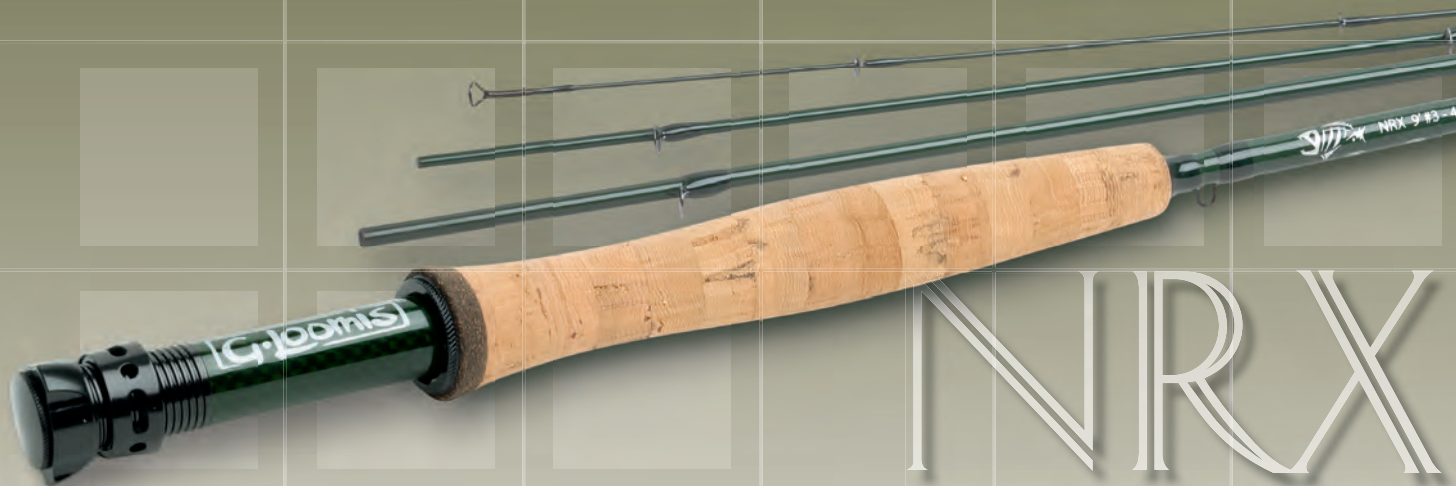

NRX

NRX Trout

- Невероятно легкие и мощные нахлыстовые удилища.
- Изготовлены из высокомодульного графита.
- Быстрый строй обеспечивает невероятную дальность и точность заброса приманки.