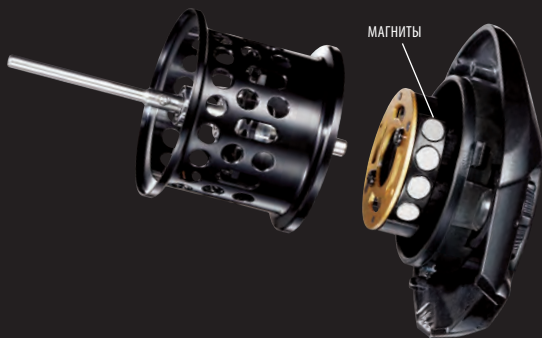

Ручка: двойная удобная ручка

ОСОБЕННОСТИ

Размеры: 301, 401

Подшипники: 3 Закрытых из нержавеющей стали (плюс 1 роликовый подшипник)

Ручка: двойная удобная ручка

A-RB

VBS

КЛЮЧЕВЫЕ ПРЕИМУЩЕСТВА

CVL301	309	5,2:1	0,30mm-245m	BNT3194
CVL401	335	5,2:1	0,35mm-270m	BNT3195

Маркировка изделия обозначает: 1=для левшей

ТОРМОЗНАЯ СИСТЕМА

Работа тормозной системы имеет большое значение при ловле с мультипликаторными катушками. Shimano предлагает 2 различных варианта тормозных систем катушки, TB и SVS для управления забросом приманки

FTB

Система FTB предназначена для легких и сверхлегких приманок, использует механизм с перемещающимися магнитами, который монтируется на раме катушки а не на шпуле. Это позволяет шпуле двигаться практически без трения. Регулировка выполняется с помощью внешнего диска.

SVS

SVS Infinity это центробежный тормоз, который использует небольшие грузики внутри катушки для активного торможения. Настройки торможения могут быть произведены с помощью внешнего диска, кроме того, дополнительно, грузики могут быть включены или отключены для регулировки усилия подтормаживания.