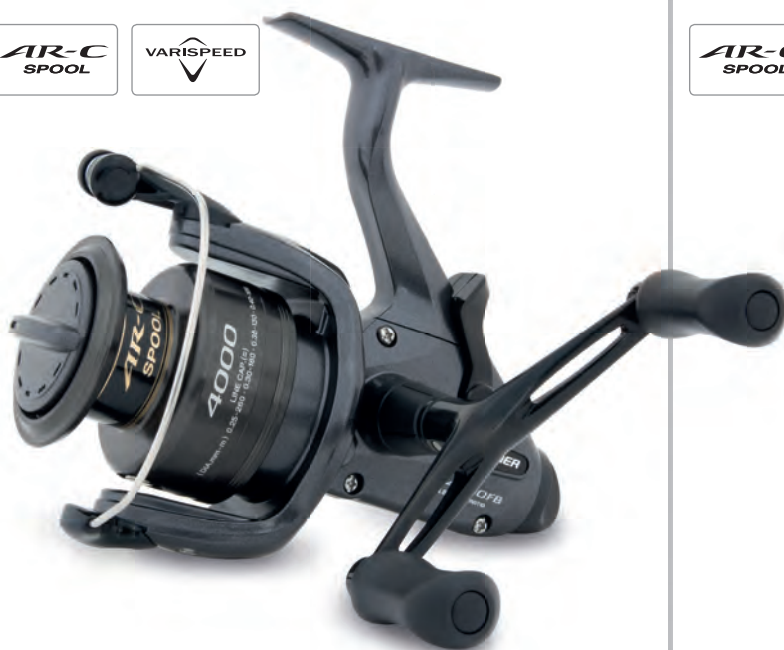

BAITRUNNER

DL-FB

ОСОБЕННОСТИ

Размеры: 2500, 4000

Подшипники: 3 Закрытых из нержавеющей стали (плюс 1 роликовый подшипник)

Лесоукладка: Varispeed

Количество линий намотки: 9

Запасная шпуля: 1 x XT-7

Ручка: Двойная

КЛЮЧЕВЫЕ ПРЕИМУЩЕСТВА

- Корпус и ротор снижают массу катушки до минимума
- Двойная ручка обеспечивает отличный баланс и превосходную мощность намотки
- 4,8:1 Коэффициент для получения дополнительной мощности и повышения крутящего момента
- Длина лески, наматываемой за один оборот:
size 2500 - 68cm, size 4000 - 75cm
- Идеально подходит для ловли более мелкой рыбы и специализированной рыбалки, включая ловлю карпа и усача, а также ловли хищника на мертвую рыбку