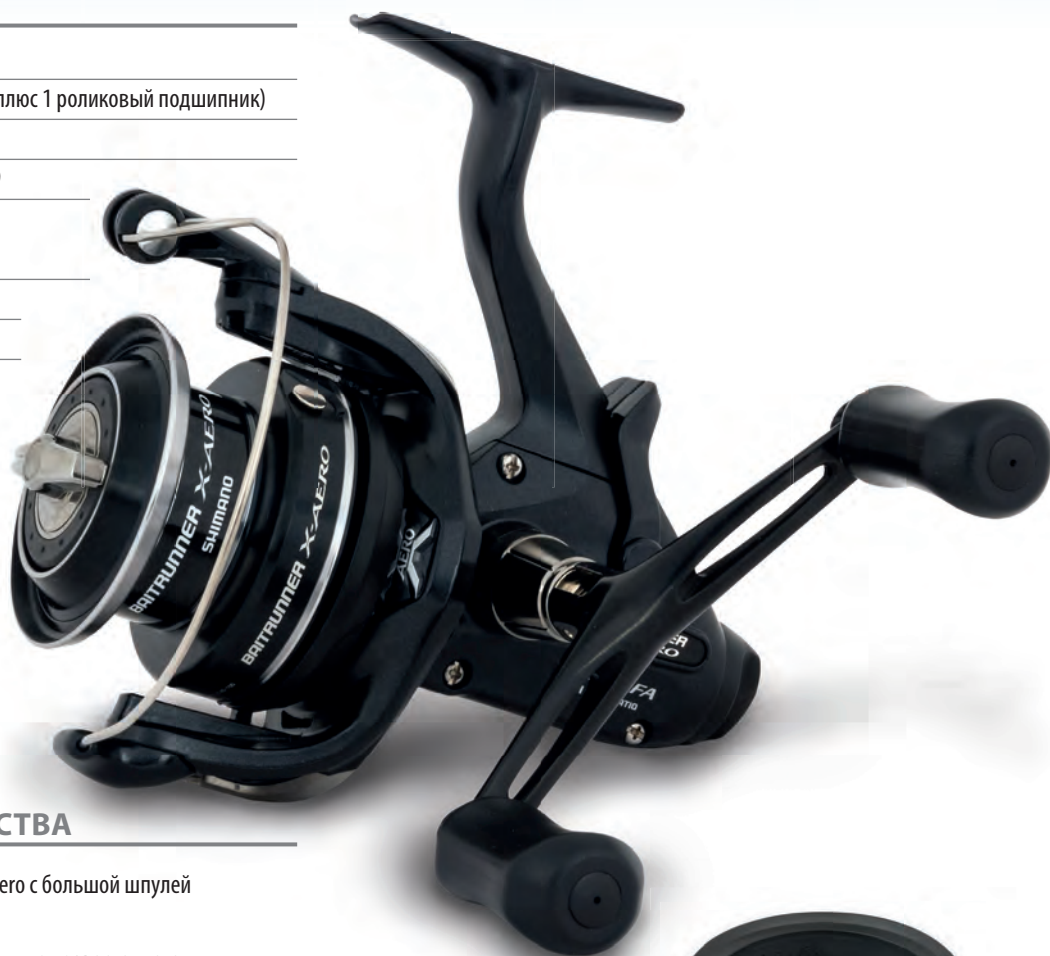

Лесоукладка: Varispeed

Количество линий намотки: 9

Запасная шпуля:

1 х холоднокованный алюминий

Ручка: Двойная

Обслуживание: Да (корпус)

ARC
SPOOL

A-RB

VARISPEED

КЛЮЧЕВЫЕ ПРЕИМУЩЕСТВА

- Небольшая версия нового Baitrunner X Aero с большой шпулей Aero Concept
- Тонко регулируемый передний фрикцион для превосходного вываживания
- Функции Varispeed и AR-C позволяют идеально укладывать леску
- Двойная ручка обеспечивает отличный баланс при вываживании рыбы на высокой скорости
- Поставляется с вкладышами изменяющими лесоемкость шпули, для лесок разного диаметра
- Длина лески, наматываемой за один оборот:
size 2500 - 78cm, size 4000 - 86cm