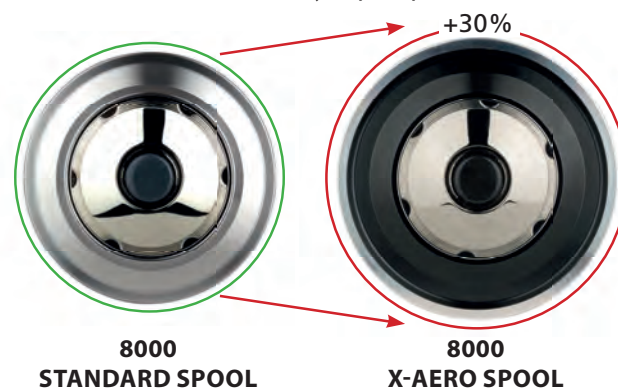

КЛЮЧЕВЫЕ ПРЕИМУЩЕСТВА

- Baitrunner катушка с объемным большим диаметром шпули для ускоренной намотки лески
- Доступна в размерах 6000, 8000, 10000
- 8000 и 10000 размеры имеют одну ручку для увеличения мощности, 6000 размер имеет сбалансированную двойную рукоятку
- 4,6:1 передаточное число обеспечивает быструю намотку
- Интерфейс Aero Wrap и 2-скорости намотки обеспечивают превосходную укладку лески
- 10000 Размер наматывает 99см лески за один поворот ручки; размеры 6000 и 8000 наматывает 96см

Катушки Baitrunner X Aero имеют гораздо больший диаметр шпули, чем стандартные катушки Baitrunner тем самым ускоряя процесс намотки лески