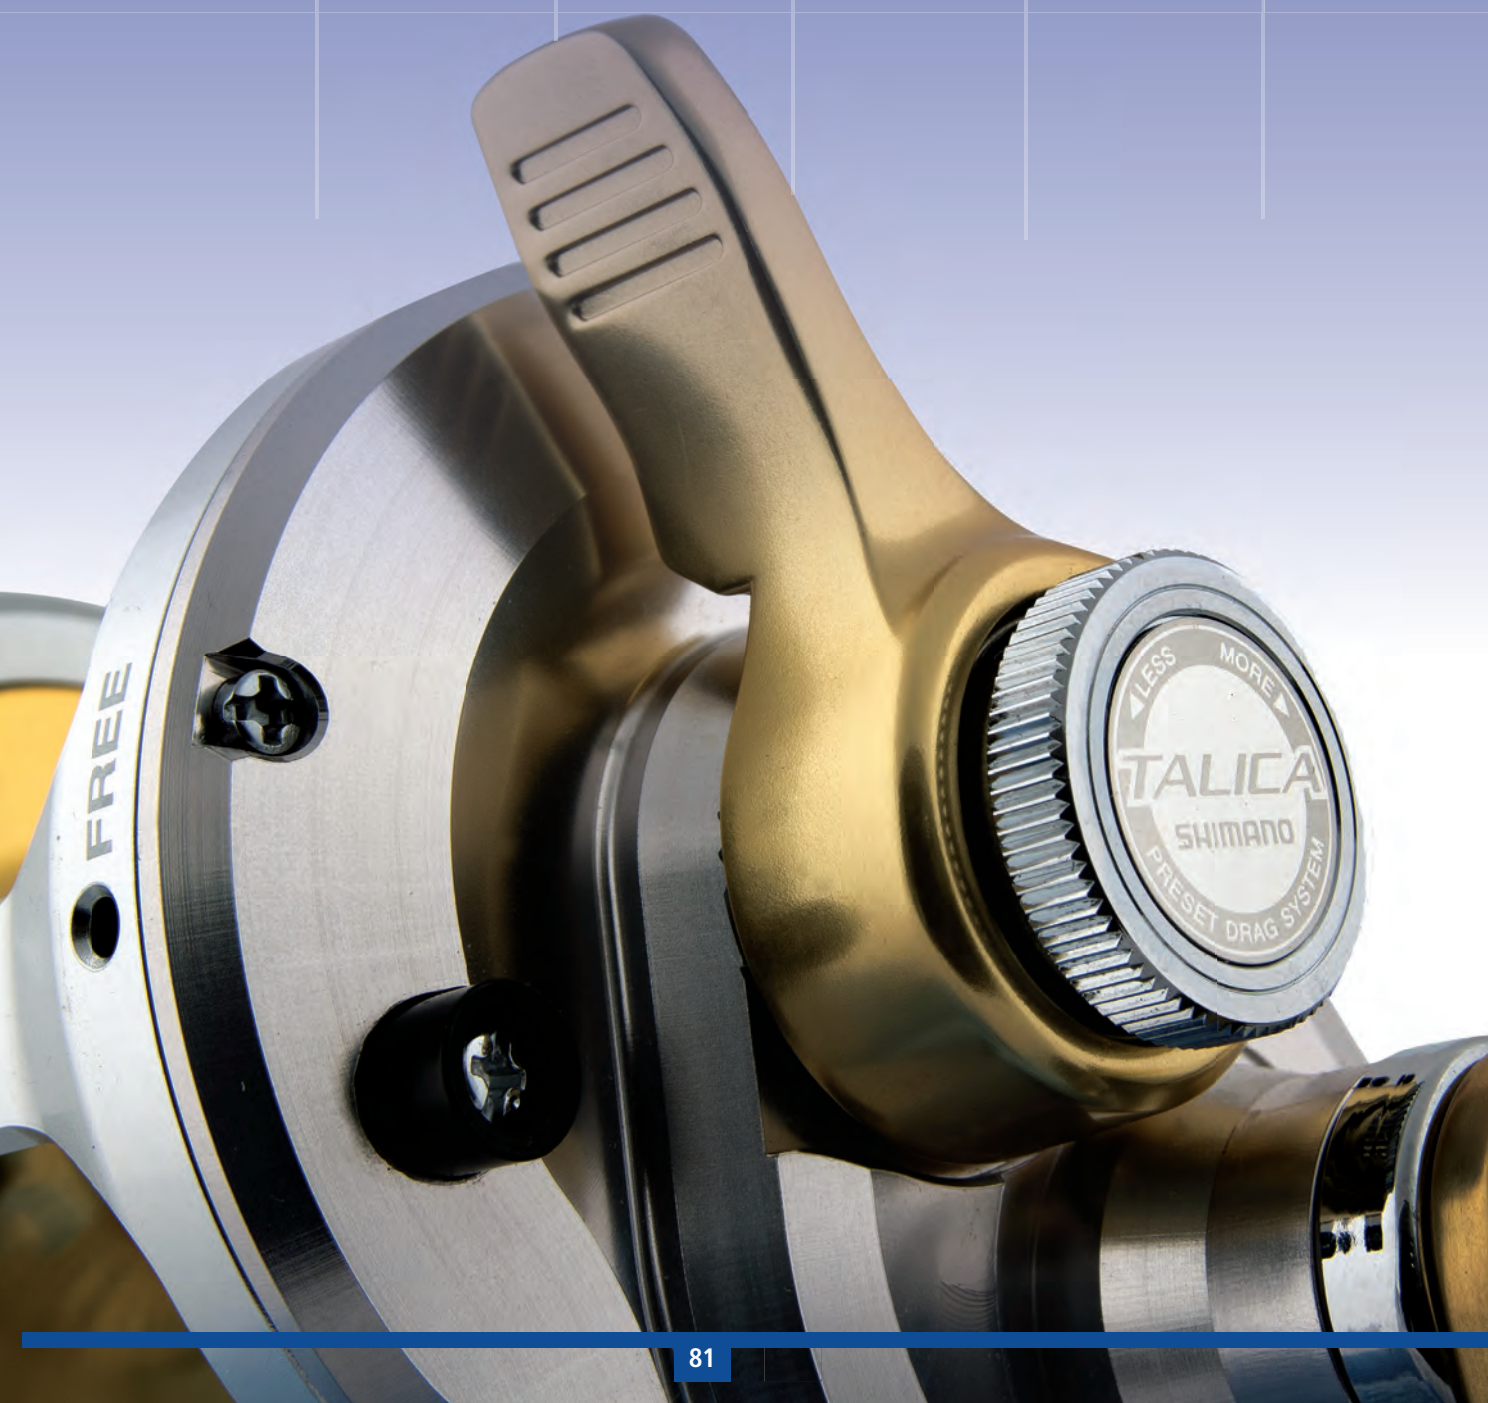

TIAGRA

ОСОБЕННОСТИ

Размеры: 16, 20, 30, 50, 80, 130

Подшипники: Модели 16, 130 имеют 6 закрытых подшипников A-RB
Модели 20, 30, 50, 80 имеют 4 закрытых подшипника A-RB

Ручка: Одиночная стальная ручка

Водозащищенность: Да