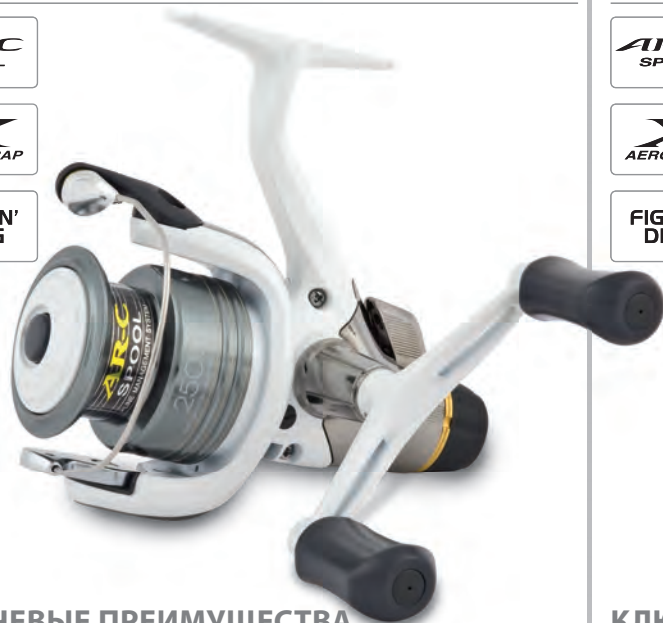

STRADIC GTM-RC

ОСОБЕННОСТИ

Размеры: 1500, 2500, 3000, 4000

Подшипники: 4 Закрытых из нержавеющей стали (плюс 1 роликовый подшипник)

Лесоукладка: Aero Wrap

Запасная шпуля: 1 x XT-7

Ручка: Двойная

Обслуживание: Да (корпус)

AR-C
SPOOL

X
AERO WRAP

FIGHTIN'
DRAG

КЛЮЧЕВЫЕ ПРЕИМУЩЕСТВА

- Классическая катушка Shimano, создающая завидную репутацию за ее внешний вид, качество и производительность
- Катушки GTM имеют сверхбыстрый коэффициент извлечения 6,0: 1 или 5,8: 1
- Известная быстрая регулировка Shimano Fightin 'Drag
- Жемчужно-белый корпус XT-7, ротор и двойная ручка дополнены алюминиевой катушкой AR-C Cold Forged
- Катушки размером 3000S и 4000S имеют запасные шпули

STR1500GTMRC	310	6,0:1	0,25mm-90m	RD13162
STR2500GTMRC	315	6,0:1	0,25mm-160m	RD13148
STR3000SGTMRC	345	6,0:1	0,25mm-140m	RD13165
STR4000SGTMRC	390	5,8:1	0,30mm-100m	RD13134

Маркировка изделия обозначает: SGTMRC = Shallow Spool

SUPER GT-RD

ОСОБЕННОСТИ

Размеры: 2500, 4000

Подшипники: 3 Закрытых из нержавеющей стали (плюс 1 роликовый подшипник)

Лесоукладка: Aero Wrap

Запасная шпуля: 1 x XT-7

Ручка: Одиночная

Обслуживание: Да (корпус)

AR-C
SPOOL

X
AERO WRAP

FIGHTIN'
DRAG