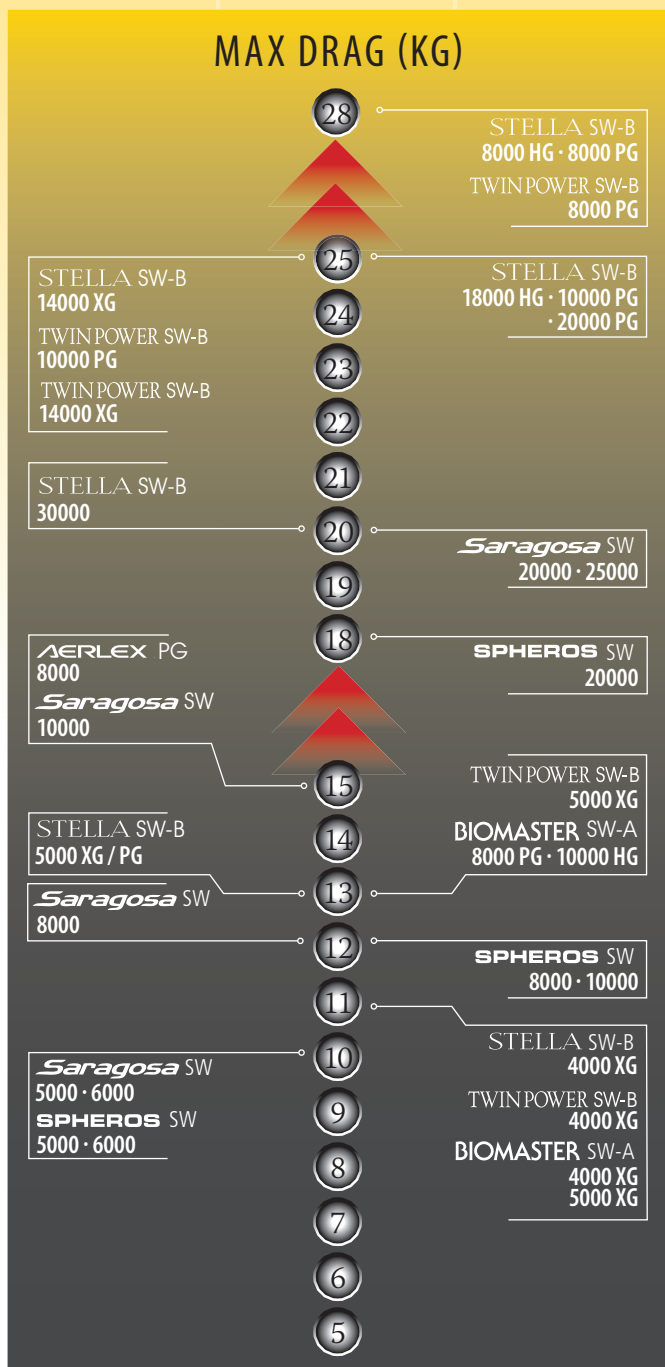

X X PROTECT SHIELD

Двойная водостойкая защита для экстремальных условий морской рыбалки

Морская рыбалка может быть чрезвычайно трудной, когда волны поднимаются выше борта и вокруг бушует океан, атакующий готовые к работе снасти. Внутренний механизм катушек, которые используются в таких тяжелых условиях, является, напротив, сверхточной машиной. Вторжение воды во внутреннюю часть катушки может вызвать серьезные проблемы с её работоспособностью. Поэтому необходимо повысить водостойкость, не ухудшая её рабочие качества и характеристики. Эти две водозащищенные конструкции - X-SHIELD для защиты корпуса и X-PROTECT для защиты механизма удовлетворяют всем нужным требованиям, противодействуя проникновению соленой воды в рабочие части катушки и доступны на последних моделях Shimano - Stella SW, Twin Power SW, Saragosa SW и Spheros SW.