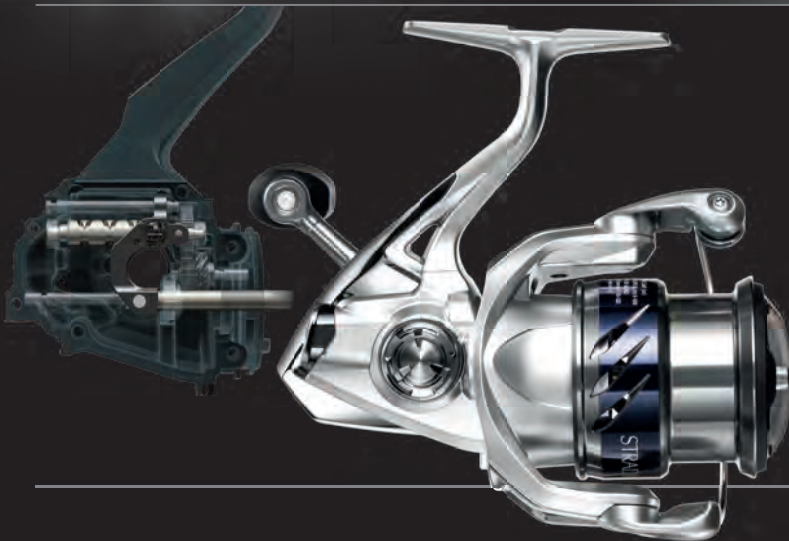

Артикул

Код продукта используется всеми дилерами Shimano для идентификации модели. Номер (1000) указывает размер шпули.

Вес

Указывает вес катушки в граммах.

Передаточное отношение

Передаточное число - количество оборотов ротора катушки за один оборот ручки.

БУДУЩЕЕ УЖЕ НАСТУПИЛО... РОТОР MAGNUMLITE

Эволюция дизайна обеспечивает новый уровень легкости и эффективности работы.

ИНЕРЦИЯ ВРАЩЕНИЯ УМЕНЬШИЛАСЬ НА ЦЕЛЫХ 14%! БЫСТРАЯ РЕАКЦИЯ МЕХАНИЗМА НА МАЛЕЙШЕЕ ДВИЖЕНИЕ ОЩУЩАЕТСЯ ЕЩЕ ОСТРЕЕ.

Теперь доработанный ротор Magnumlite получил механизм остановки рычага для улучшения баланса и уменьшения общей массы.

ЖЕСТКОСТЬ И СИЛА. ЖЕСТКОСТЬ НОВОГО РОТОРА ПОВЫСИЛАСЬ НА 30%.

Жесткость ротора - это очень важный фактор, который сильно влияет на характеристики катушки. Недавно разработанный ротор Magnumlite обеспечивает превосходную жесткость: до 30% меньше деформации при максимальной нагрузке.

FREE BODY

Разработано так, чтобы сместить центр тяжести ближе к штанге.

Это было достигнуто путем перемещения червячного вала из нижней части барабана в верхнюю.

Перемещение центра тяжести ближе к локтю руки рыбакова при длительной нагрузке помогает снизить мышечную усталость и повысить комфорт заброса.